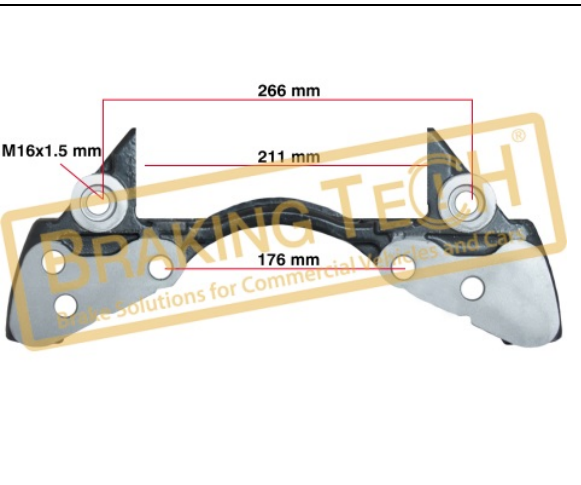

BTC0101209

Description :
Caliper Carrier Knorr L/H(SB6)

Application : :
SB6,BPW Axle 19.5"

OEM No :
K004206, 02.0313.14.00