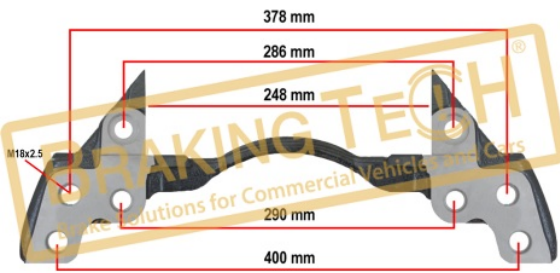

BTC010197

Description :
Caliper Carrier Knorr NeW Model(SB7-SN7)

Application :
DAF CF 85,XF,LF,SCANIA 4,Rim 22.5"

OEM No :
K001507, 1390425, 1444206, 1506735, 2121596, 5021171537, K001520, I1197370061, I1334320061, I1374230061, CN2E159, K011479, Z006590, 1689314