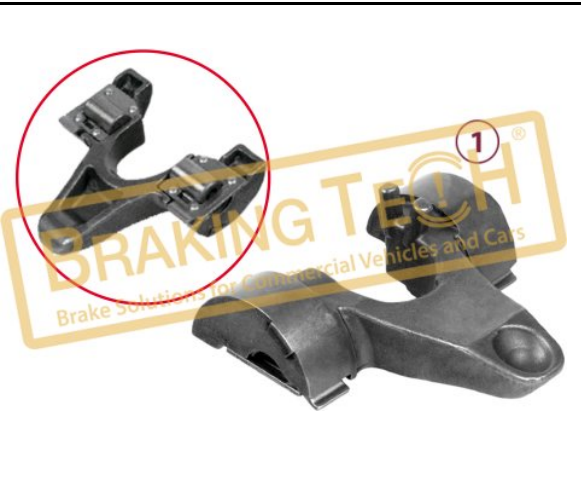

OEM No :
 Z002965

No	BT No	Information
1	BTT54 x 1	Lever 0° - 126mm

BTK10022

Description :
 Caliper Lever

Application : :
 Truck and Trailers,ST7,NA7

OEM No :
 Z002881

No	BT No	Information
1	BTT55 x 1	Lever 0° - 113 mm

BTK10023

Description :
 Caliper Lever

Application : :
 Knorr Calipers

OEM No :
 SerinFren

No	BT No	Information
1	BTT56 x 1	Lever 0° - 124 mm

BTK10024

Description :
 Caliper Lever

Application : :
 MAN TGL, Mercedes Benz ATEGO

OEM No :
 BrakingTech

No	BT No	Information
1	BTT57 x 1	Lever

BTK10025

Description :
 Caliper Lever

Application : :
 GIGANT Axle, MERCEDES ATEGO, MAN TGL

OEM No :
 BraKingTech

No	BT No	Information
1	BTT58 x 1	Lever