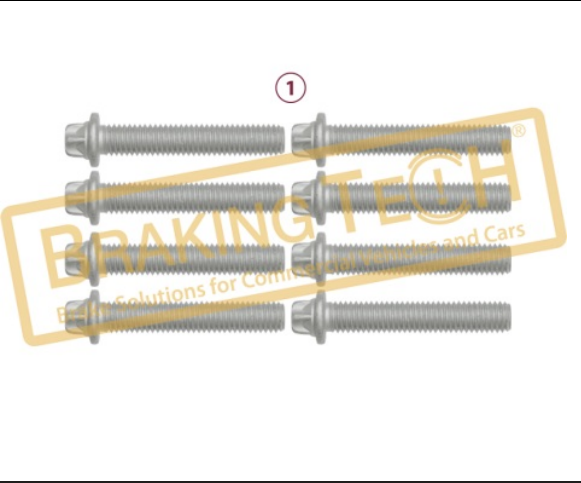

OEM No :
 K000027, Z006582, MB 000 423 0606, 2121592

BTC010186

Description :
 Caliper Carrier Knorr(SN6)

Application : :
 19.5 "Knorr SN6.MB ATEGO

OEM No :
 K001926, MB 000 421 3106, K000690, MB 000 421 2006