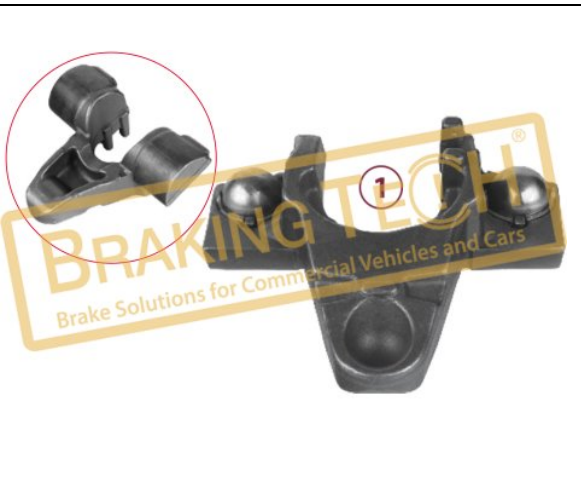

OEM No :
 Z002965

No	BT No	Information
1	BTT54 x 1	Lever 0° - 126mm

BTK10022

Description :
 Caliper Lever

Application : :
 Truck and Trailers,ST7,NA7

OEM No :
 Z002881

No	BT No	Information
1	BTT55 x 1	Lever 0° - 113 mm

BTK10023

Description :
 Caliper Lever

Application : :
 Knorr Calipers

OEM No :
 SerinFren

No	BT No	Information
1	BTT56 x 1	Lever 0° - 124 mm

BTK10024

Description :
 Caliper Lever

Application : :
 MAN TGL, Mercedes Benz ATEGO

OEM No :
 BrakingTech

No	BT No	Information
1	BTT57 x 1	Lever

BTK10025

Description :
 Caliper Lever

Application : :
 GIGANT Axle, MERCEDES ATEGO, MAN TGL

OEM No :
 BraKingTech

No	BT No	Information
1	BTT58 x 1	Lever