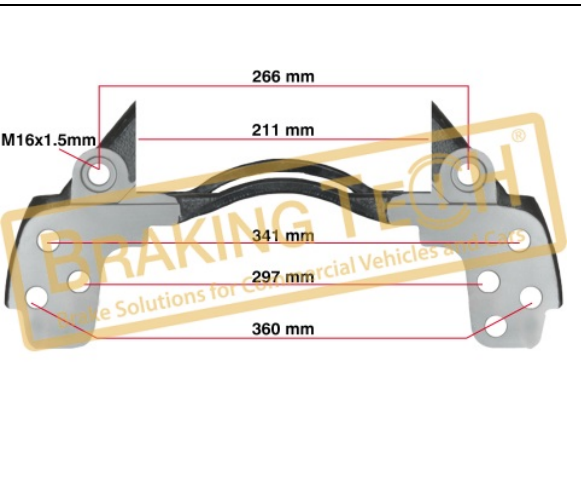

OEM No :
 K000358, 000 421 1606

BTC0101212

Description :
 Caliper Carrier R/H Knorr(SN6)

Application : :
 SN6,IVECO TECTOR,19.5"

OEM No :
 K002314

BTC0101213

Description :
 Caliper Carrier L/H Knorr(SN6)

Application :
 SN6,IVECO TECTOR,19.5"