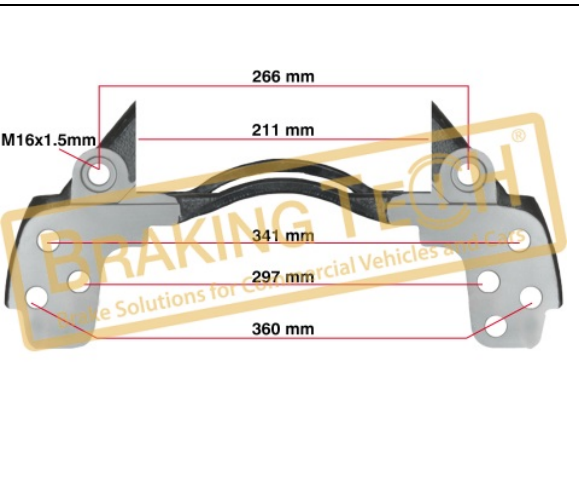

OEM No :
 K000358, 000 421 1606

BTC0101212

Description :
 Caliper Carrier R/H Knorr(SN6)

Application : :
 SN6,IVECO TECTOR,19.5"

OEM No :
 K002314

BTC0101213

Description :
 Caliper Carrier L/H Knorr(SN6)

Application :
 SN6,IVECO TECTOR,19.5"