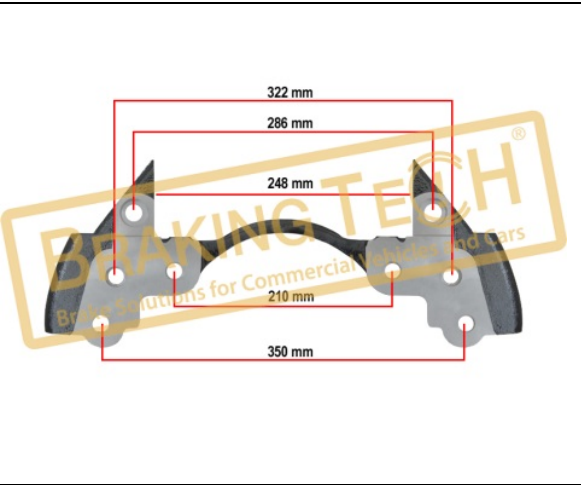

BTC010185

Description :
Caliper Carrier Knorr(SB7-SN7)

Application : :
Rim 22.5"Casting Z006582,MB ACTROS

OEM No :
K000027, Z006582, MB 000 423 0606, 2121592