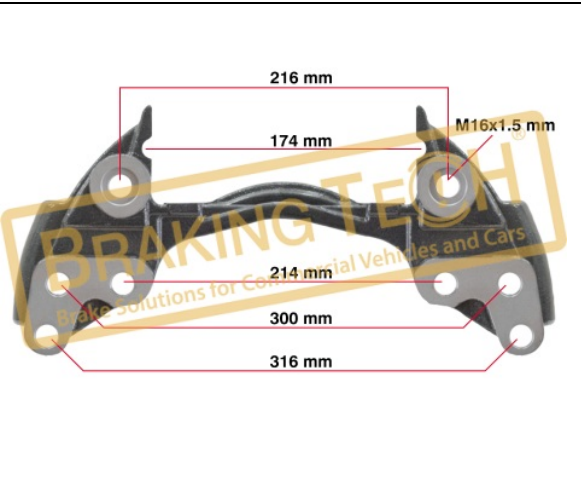

BTC0101211

Description :
Caliper Carrier Knorr(SB5)

Application : :
SB5,MB Atego 17.5"

OEM No :
K000358, 000 421 1606