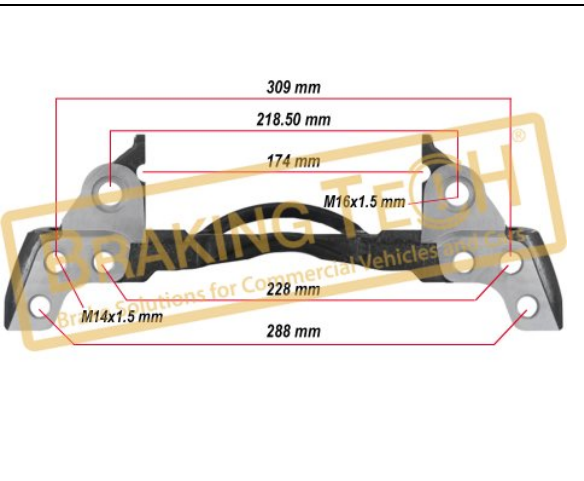

BTC0101997

Description :
Caliper Carrier Knorr(SN5)

Application :
MAN TGL,Rim 17.5"

OEM No :
K005606