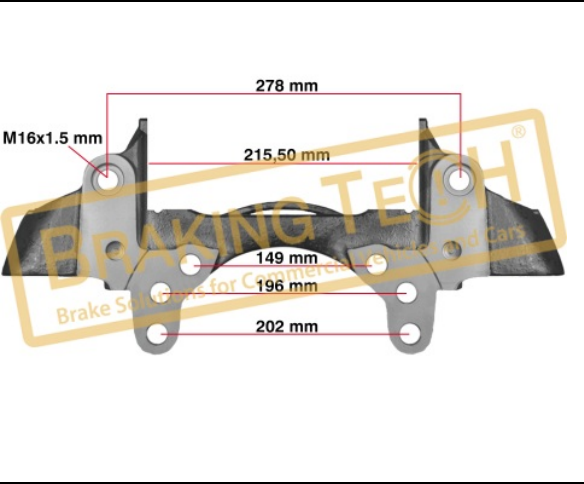

Application :
 SB7,SN7,AXOR,22.5"

OEM No :
 K000028, MB 000 421 1206

BTC0101206

Description :
 Caliper Carrier Knorr(SN7-SB7)

Application :
 SB7,SN7,SMB Axle,FRUEHAUF, Renault,Scania,22.5"

OEM No :
 K001525, M91004702, 5021 175 296, 2121598