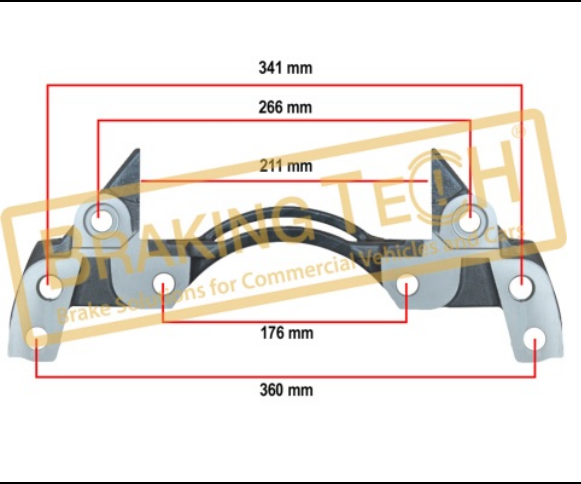

OEM No :
 K000027, Z006582, MB 000 423 0606, 2121592

BTC010186

Description :
 Caliper Carrier Knorr(SN6)

Application : :
 19.5 "Knorr SN6.MB ATEGO

OEM No :
 K001926, MB 000 421 3106, K000690, MB 000 421 2006