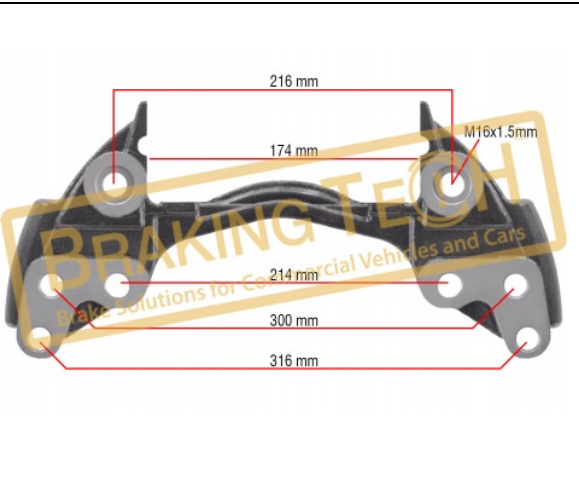

BTC0101222

Description :
Caliper Carrier Knorr SB5 - 17,5

Application :
MB Atego

OEM No :
K000358, 0004211606