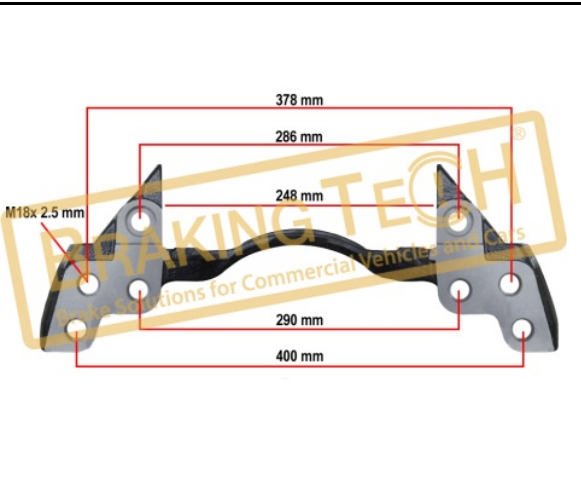

OEM No :
 K000358, 0004211606

BTC010183

Description :
 Caliper Carrier Knorr(SB7-SN7)

Application :
 22.5 "Knorr Casting Z007541,MB AXOR

OEM No :
 K000026, MB 000 421 1106, Z007541, K001273, 2121591

BTC010184