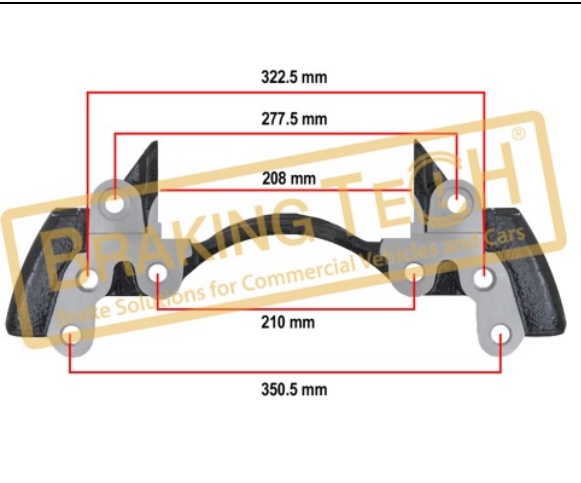

BTC010195

Description :
Caliper Carrier Knorr(SL7)
Application :
22.5" Rim Knorr SL7,MB 4140 rear 3028-29-4140
OEM No :
Z025197, K052379K50, 000 423 1006