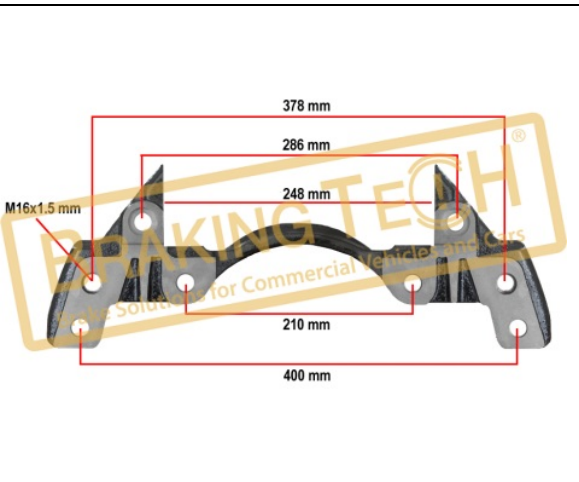

BTC010183

Description :
Caliper Carrier Knorr(SB7-SN7)

Application :
22.5 "Knorr Casting Z007541,MB AXOR

OEM No :
K000026, MB 000 421 1106, Z007541, K001273, 2121591