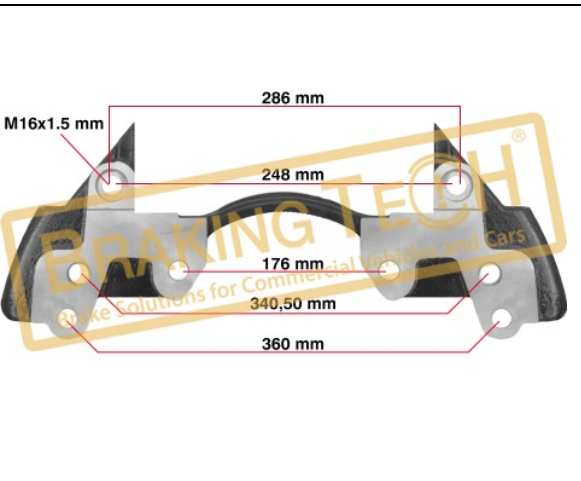

OEM No :
 K015378, Z019053

BTC0101202

Description :
 Caliper Carrier Knorr(SN6)

Application : :
 SN6,MB Axor,19.5"

OEM No :
 Z017557, 0004213906 , MB 000 421 3906 , K013742

BTC0101203

Description :
 Caliper Carrier Knorr(SN7)