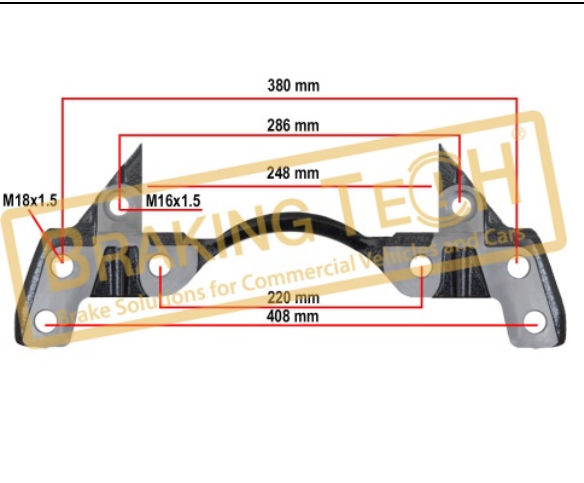

BTC0101103

Description :
Caliper Carrier Knorr(SB7-SN7)
Application :
MAN TGA 18.430,Rim 22.5"
OEM No :
K001278, K001278BXW