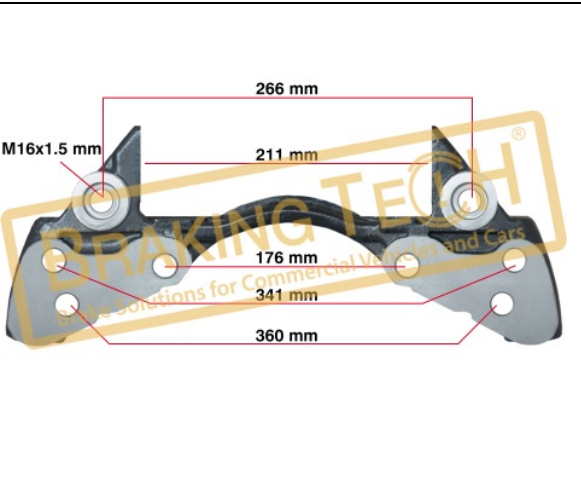

BTC0101210

Description :
Caliper Carrier Knorr(SB6)

Application : :
SB6,ATEGO,SAF Axle 19.5",Scania,Renault

OEM No :
K001494, 11328040061, MB 000 421 1306, 8 531 7003 400, 2121595, 5021 171 542