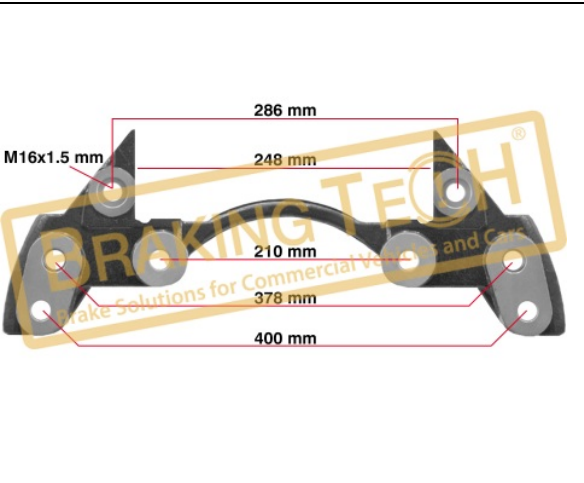

BTC0101205

Description :
Caliper Carrier Knorr(SN7-SB7)

Application :
SB7,SN7,AXOR,22.5"

OEM No :
K000028, MB 000 421 1206