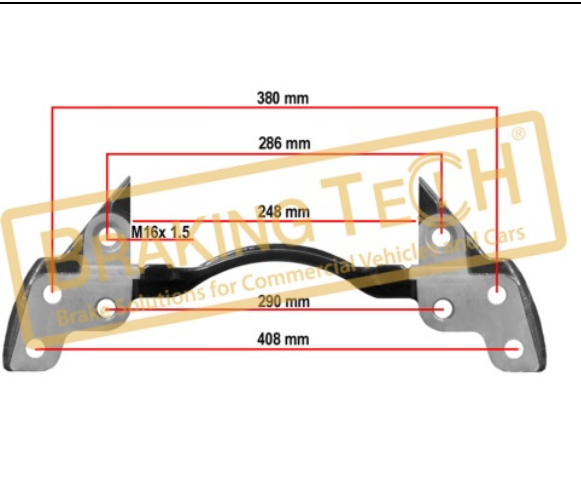

BTC0101110

Description :
 Caliper Carrier Knorr(SN5)
Application :
 MB ATEGO,SCANIA,Schwarzmüller,RVI
OEM No :
 K001927, 2121599, MB 000 421 3006, 5021 171 539, 106822

BTC010112

Description :
 Caliper Carrier Knorr(SB7-SN7)