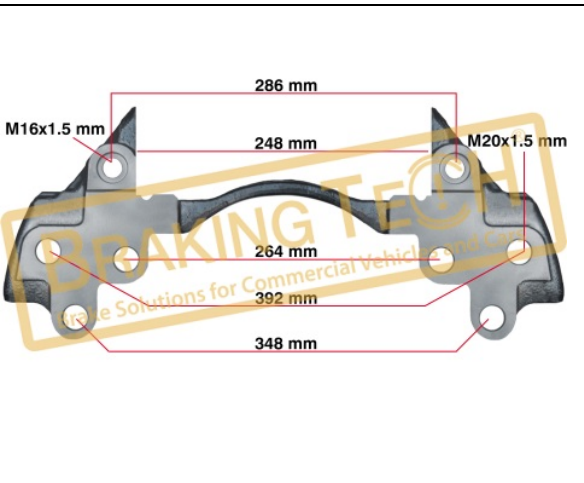

OEM No :
 K004680, 2379696, 01.303.88.57.0

BTC0101991

Description :
Caliper Connecting Bolt Set

No	BT No	Information
1	BTC96 x 6	Screw M20 x 70 x 48 x 2,5 ...

Application :
SB6,SB7 Calipers

OEM No :
SerinFren