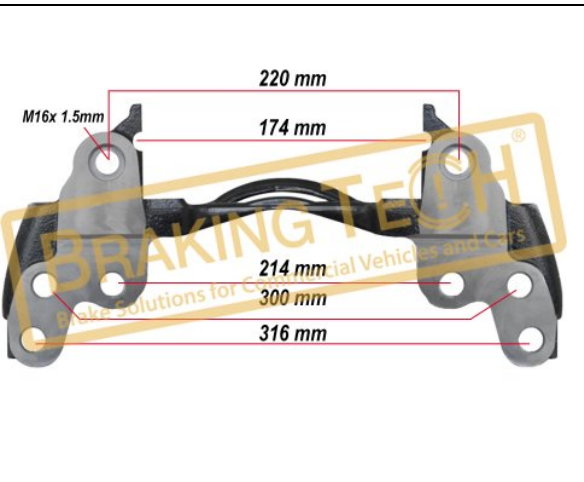

BTC0101110

Description :
 Caliper Carrier Knorr(SN5)
Application :
 MB ATEGO,SCANIA,Schwarzmüller,RVI
OEM No :
 K001927, 2121599, MB 000 421 3006, 5021 171 539, 106822

BTC010112

Description :
 Caliper Carrier Knorr(SB7-SN7)