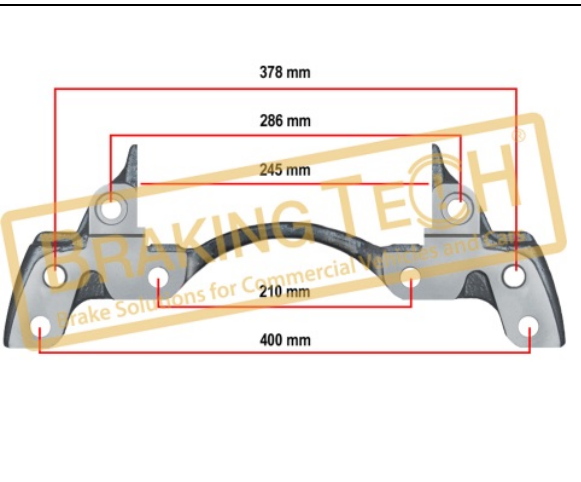

No	BT No	Information
1	BTC95 x12	Screw set M16 x 1,5 x 50 ...

BTC010196

Description :
 Caliper Carrier Knorr(SM7) NeW
Application :
 SM7,ACTROS-AXOR Front 22.5"
OEM No :
 K046498K50, 0004215706, 000 421 5706, Z046338